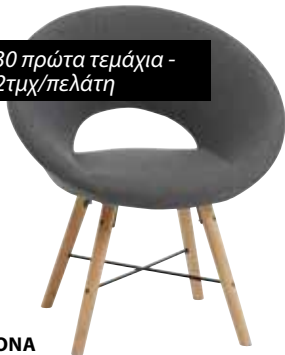

ΕΞΑΙΡΕΤΙΚΕΣ ΠΡΟΣΦΟΡΕΣ - ΣΕ ΠΕΡΙΟΡΙΣΜΕΝΕΣ ΠΟΣΟΤΗΤΕΣ

Π90 x M160/200 x Y75 cm* **269€ 140€**

Ισχύει για τα 30 πρώτα τεμάχια - Μέχρι 2τμχ/πελάτη

ΚΕΡΔΟΣ
99€

70€

GAMMELGAB ΤΡΑΠΕΖΙ ΤΡΑΠΕΖΑΡΙΑΣ

Μασίφ δρυς και deco καπλαμάς. Π80 x M120 x Y75 cm **169€**

Ισχύει για τα 50 πρώτα τεμάχια - Μέχρι 2τμχ/πελάτη

ΚΕΡΔΟΣ
184€

115€

HOVBORG ΚΑΡΕΚΛΑ ΜΑΣΑΖ

Με δερματίνη και λειτουργία μασάζ. Με 2 ρυθμίσεις για την ένταση και 5 για τους τύπους μασάζ. Με ενσωματωμένο υποπόδιο και ανάκλιση.

Π74 x Y101 x B92/163 cm **299€**

Ισχύει για τα 30 πρώτα τεμάχια - Μέχρι 2τμχ/πελάτη

ΚΕΡΔΟΣ
59€

40€

KARPEL ΠΟΛΥΘΡΟΝΑ

Ανθεκτικό κάλυμμα και πόδια από ελαιωμένη μασίφ δρυ. Π70 x Y78 x B60 cm **99€**

Ισχύει για τα 50 πρώτα τεμάχια - Μέχρι 2τμχ/πελάτη

ΚΕΡΔΟΣ
29,99€

20€

HALLUND ΚΑΘΡΕΦΤΗΣ

Deco καπλαμάς. Π70 x Y160 x B2 cm **49,99€**

GOLD
ΑΠΟΚΛΕΙΣΤΙΚΗ ΠΟΙΟΤΗΤΑ

25
ΧΡΟΝΙΑ ΕΓΓΥΗΣΗ

90x200 cm **649€ 160€**
140x200 cm* **799€ 320€**
160x200 cm* **899€ 360€**
180x200 cm* **999€ 400€**

Ισχύει για τα 30 πρώτα τεμάχια - Μέχρι 2τμχ/πελάτη

ΚΕΡΔΟΣ
449€

150€

TED ADRY COOL ΣΤΡΩΜΑ ΕΛΑΤΗΡΙΩΝ

Με 500/m² multi-pocket ελατήρια, και 7 ζώνες άνεσης για μια εργονομικά κατάλληλη υποστήριξη. Επένδυση από αφρό υψηλής ελαστικότητας στη μία πλευρά, και αφρό πολυαιθέρας/gel αφρό μνήμης στην άλλη. Αντιβακτηριακό κάλυμμα με ενισχυμένο καπιτονέ. 80x200 cm* **599€**

PLUS
ΑΝΕΣΗ & ΠΟΙΟΤΗΤΑ

5
ΧΡΟΝΙΑ ΕΓΓΥΗΣΗ

200x220 cm
119€ 36€
ΜΑΞΙΛΑΡΙ
50x70 cm
14,99€ 6€

ΚΕΡΔΟΣ
41,99€

18€

Ισχύει για τα 50 πρώτα τεμάχια - Μέχρι 2τμχ/πελάτη

ΥΛΝΙΚ ΠΑΠΛΩΜΑ 4 ΕΠΟΧΩΝ

Από 2 παπλώματα ενωμένα μεταξύ τους. Γέμισμα από σιλκονούχες ίνες, 500/700 g. Κάλυμμα από 100% μικροΐνες. 135x200 cm **59,99€**

Ισχύει για τα 60 πρώτα τεμάχια - Μέχρι 2τμχ/πελάτη

ΚΕΡΔΟΣ
9,99€

7€

HERLUF ΕΠΙΤΡΑΠΕΖΙΟ ΦΩΤΙΣΤΙΚΟ

Μέταλλο. Ø23 x Y49 cm **16,99€**

ΠΑΡΤΕ ΤΑ ΠΡΟΪΟΝΤΑ ΣΑΣ ΑΜΕΣΩΣ 'Η ΖΗΤΗΣΤΕ ΠΑΡΑΔΟΣΗ ΣΤΟ ΣΠΙΤΙ ΣΑΣ.